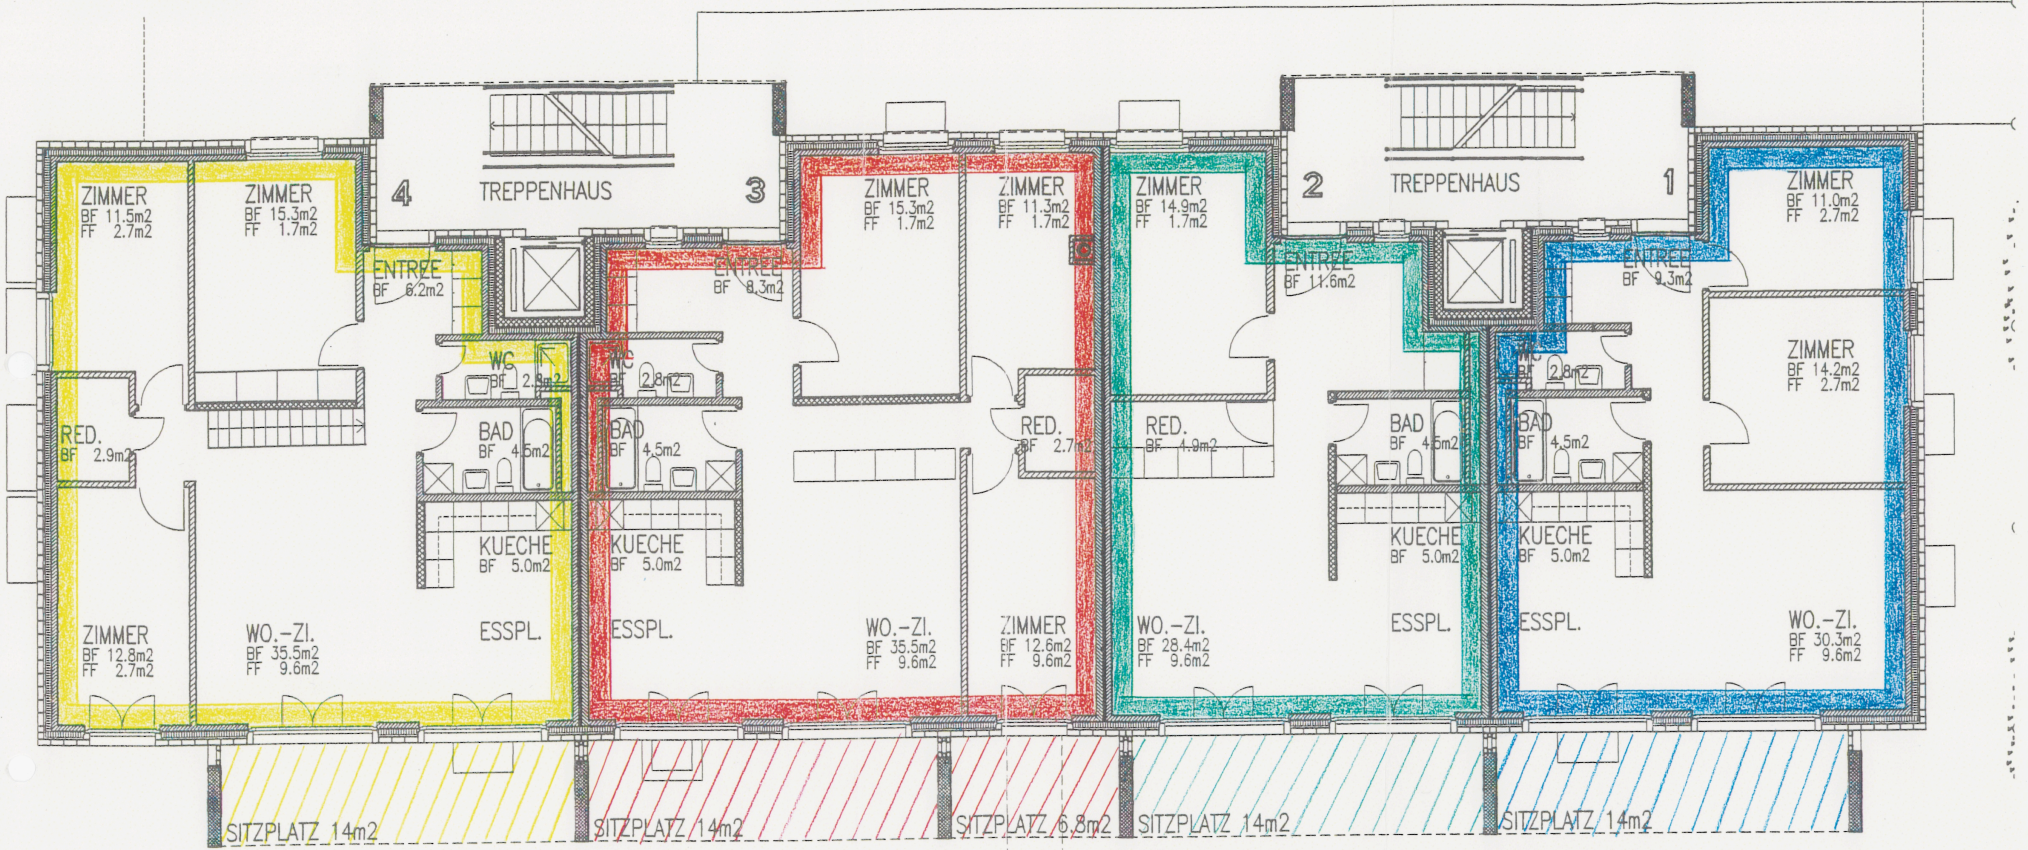

Eglisau, Rheinsfelderstrasse 16 (1:100)

Erdgeschoss

Eglisau, Rheinsfelderstrasse 16 (1:100)

Erdgeschoss

EG SUED

FREIFLAECHE 63m²

FREIFLAECHE 59m²

FREIFLAECHE 32m²

FREIFLAECHE 32m²

4 1/2-Zi.-Wo. Nr.: 4
 =NWF 102.6m²

4 1/2-Zi.-Wo. Nr.: 3
 =NWF 103.8m²

2 1/2-Zi.-Wo. Nr.: 2
 =NWF 71.4m²

3 1/2-Zi.-Wo. Nr.: 1
 =NWF 80.3m²

1 UG SUED

UEBERBAUUNG "MURFELDHOF" 8193 EGLISAU
 BAUPROJEKT

GARAGENGESCHOSS

UEBERSICHTSPLAN

1 2 3 4 5 6 7 8 9 10 11 12 13
1 - 6 BESUCHER-P. 7 - 13 BEWOHNER-P.