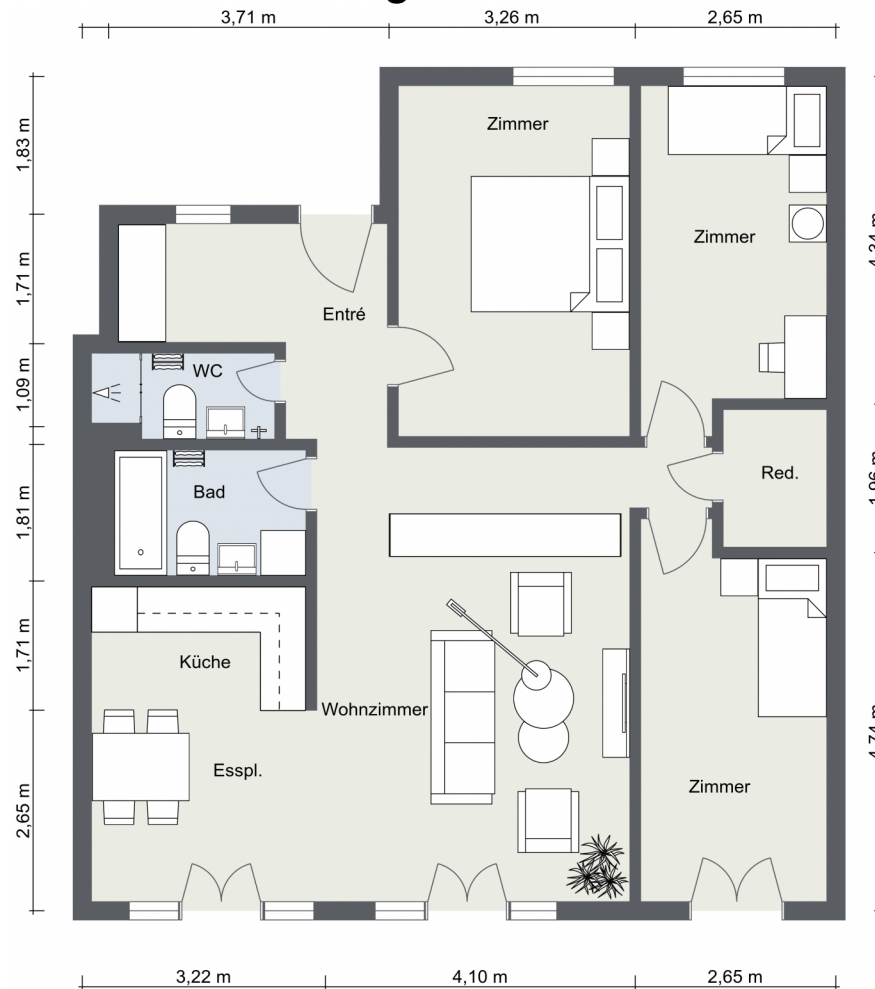

Eglisau, Rheinsfelderstrasse 16 (1:100)

Erdgeschoss

Eglisau, Rheinsfelderstrasse 16 (1:100)

Erdgeschoss

EG SUED

FREIFLAECHE 63m²

FREIFLAECHE 59m²

FREIFLAECHE 32m²

FREIFLAECHE 32m²

4 1/2-Zi.-Wo. Nr.: 4
 =NWF 102.6m²

4 1/2-Zi.-Wo. Nr.: 3
 =NWF 103.8m²

2 1/2-Zi.-Wo. Nr.: 2
 =NWF 71.4m²

3 1/2-Zi.-Wo. Nr.: 1
 =NWF 80.3m²

1 UG SUED

UEBERBAUUNG "MURFELDHOF" 8193 EGLISAU
 BAUPROJEKT