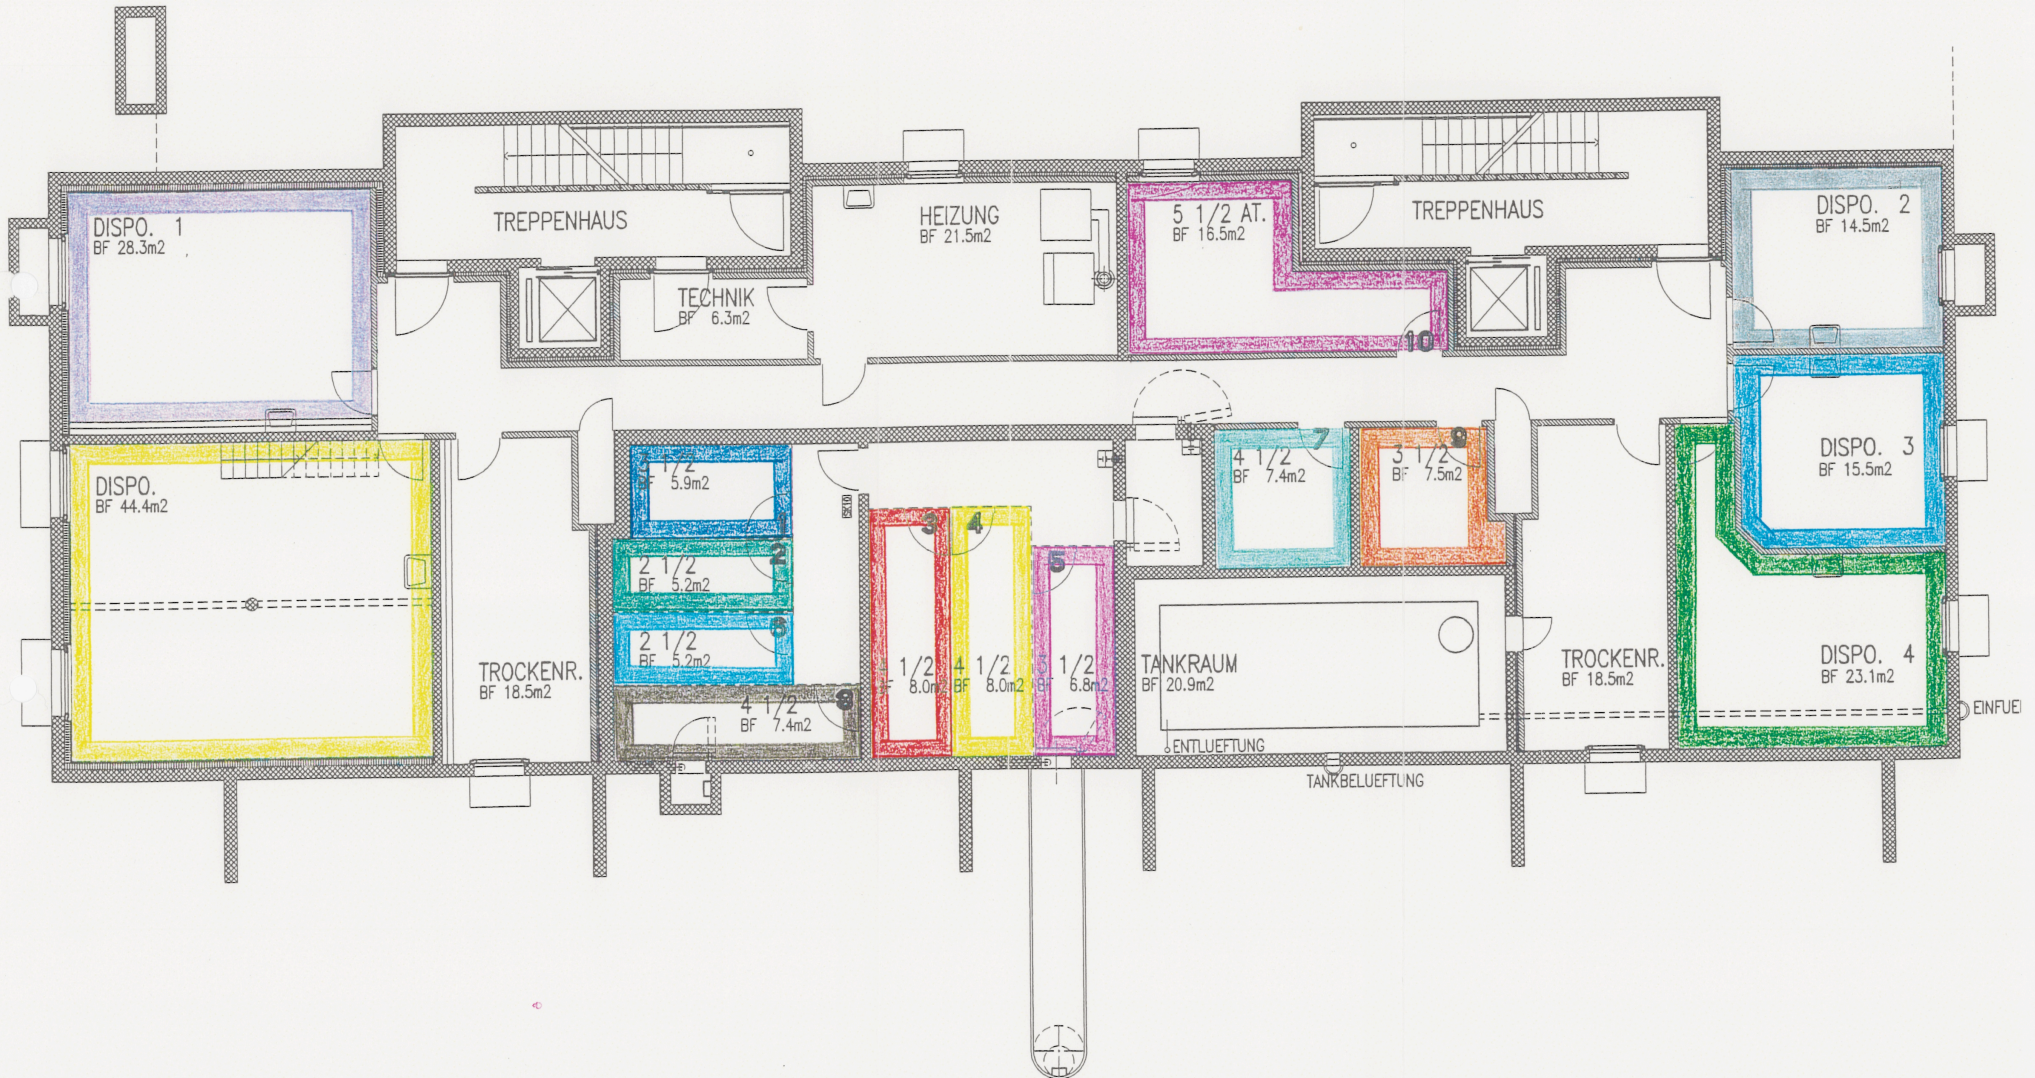

Eglisau, Rheinsfelderstrasse 16 (1:100)

Erdgeschoss

Eglisau, Rheinsfelderstrasse 16 (1:100)

Erdgeschoss

EG SUED

FREIFLAECHE 63m²

FREIFLAECHE 59m²

FREIFLAECHE 32m²

FREIFLAECHE 32m²

4 1/2-Zi.-Wo. Nr.: 4
 =NWF 102.6m²

4 1/2-Zi.-Wo. Nr.: 3
 =NWF 103.8m²

2 1/2-Zi.-Wo. Nr.: 2
 =NWF 71.4m²

3 1/2-Zi.-Wo. Nr.: 1
 =NWF 80.3m²

1 UG SUED

UEBERBAUUNG "MURFELDHOF" 8193 EGLISAU
 BAUPROJEKT

GARAGENGESCHOSS

UEBERSICHTSPLAN

1 2 3 4 5 6 7 8 9 10 11 12 13
1 - 6 BESUCHER-P. 7 - 13 BEWOHNER-P.