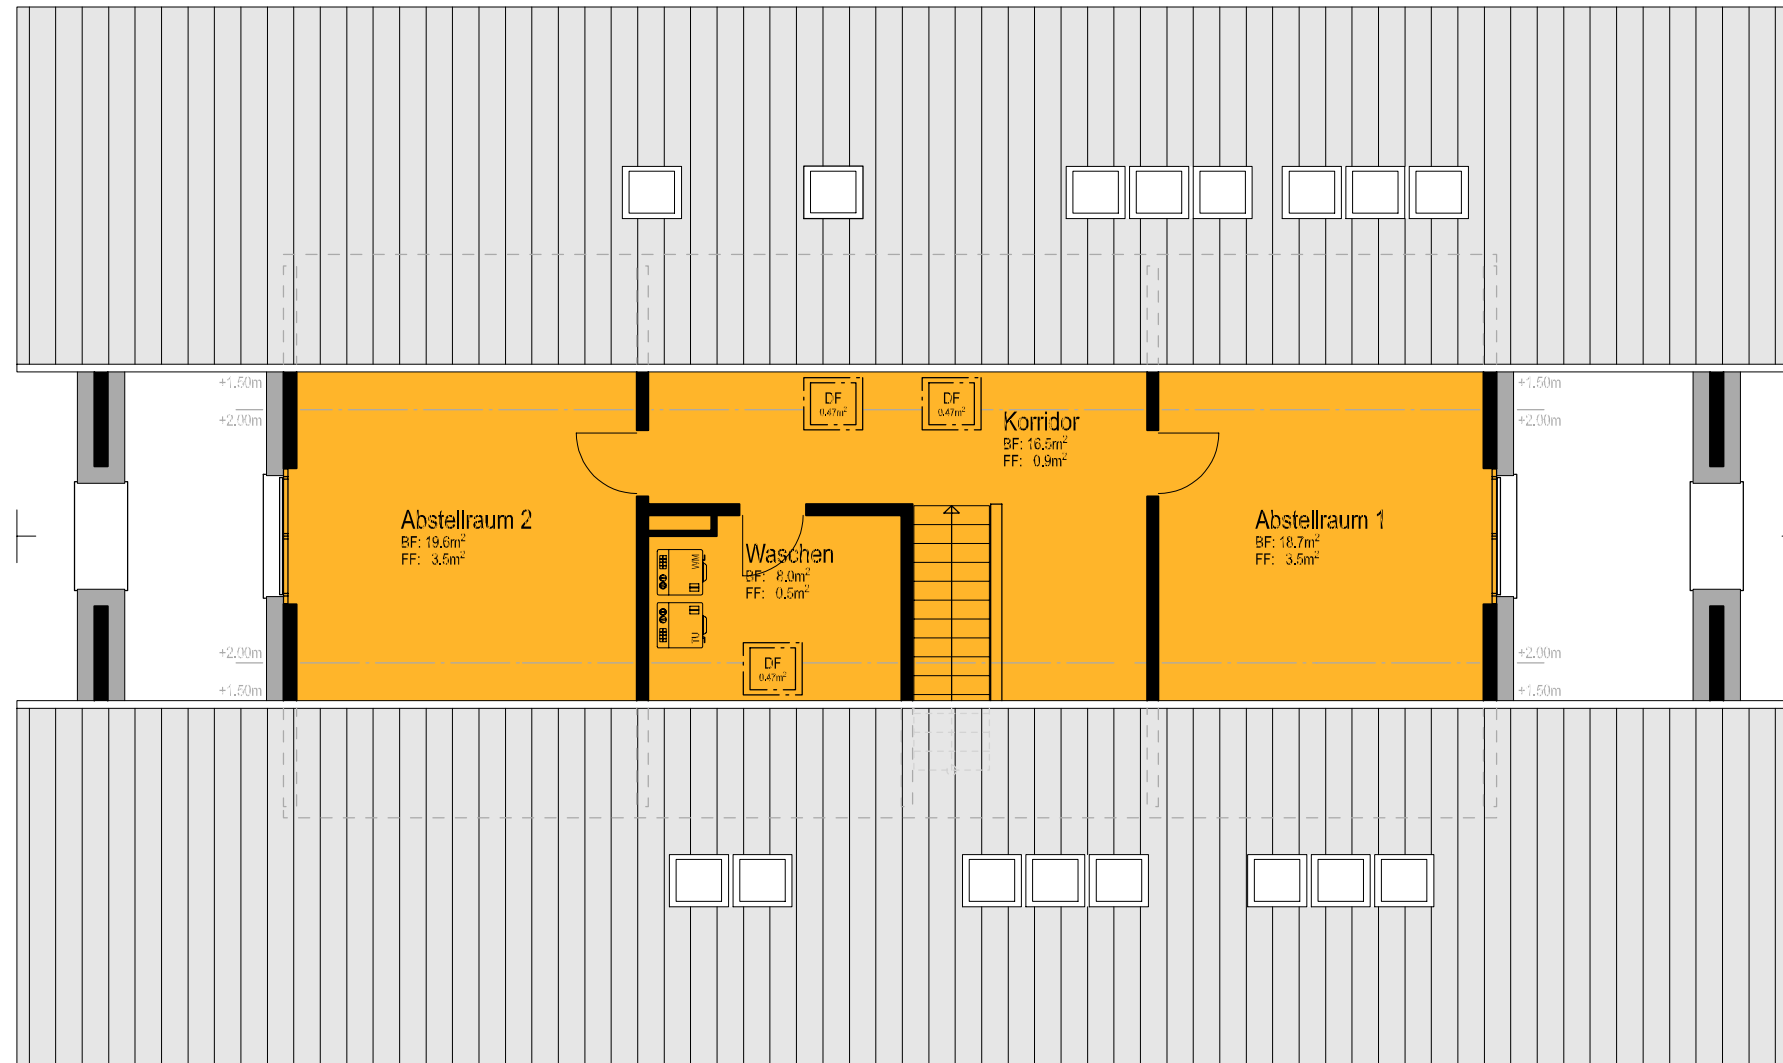

3½ Zimmerwohnung B.201

2. DACHGESCHOSS - MFH B

Maßstab 1:100